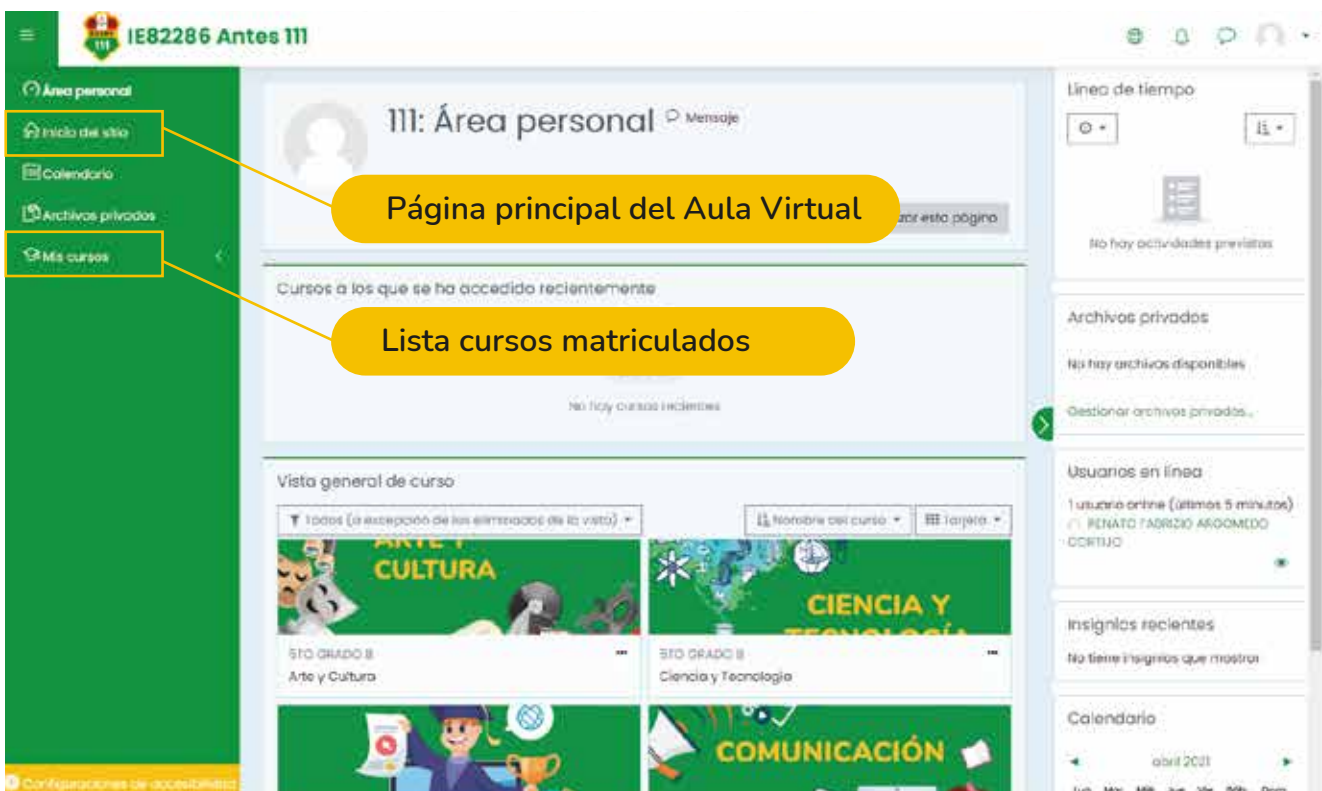

MANUAL DE ACCESO PARA ALUMNOS

www.ie82286111.edu.pe

1

Ingresa al aula virtual con la siguiente dirección web

<https://aula.ie82286111.edu.pe/>

Ingresar con su respectivo usuario y contraseña.

2

En la página del aula virtual tenemos la siguiente información importante para un determinado curso:

3 Al ingresar a un curso, el contenido sería el siguiente:

4 Para verificar su información personal y cambiar la contraseña, hacer click donde está indicado:

5

En esta página se encuentra la información personal relacionada a su respectiva cuenta: