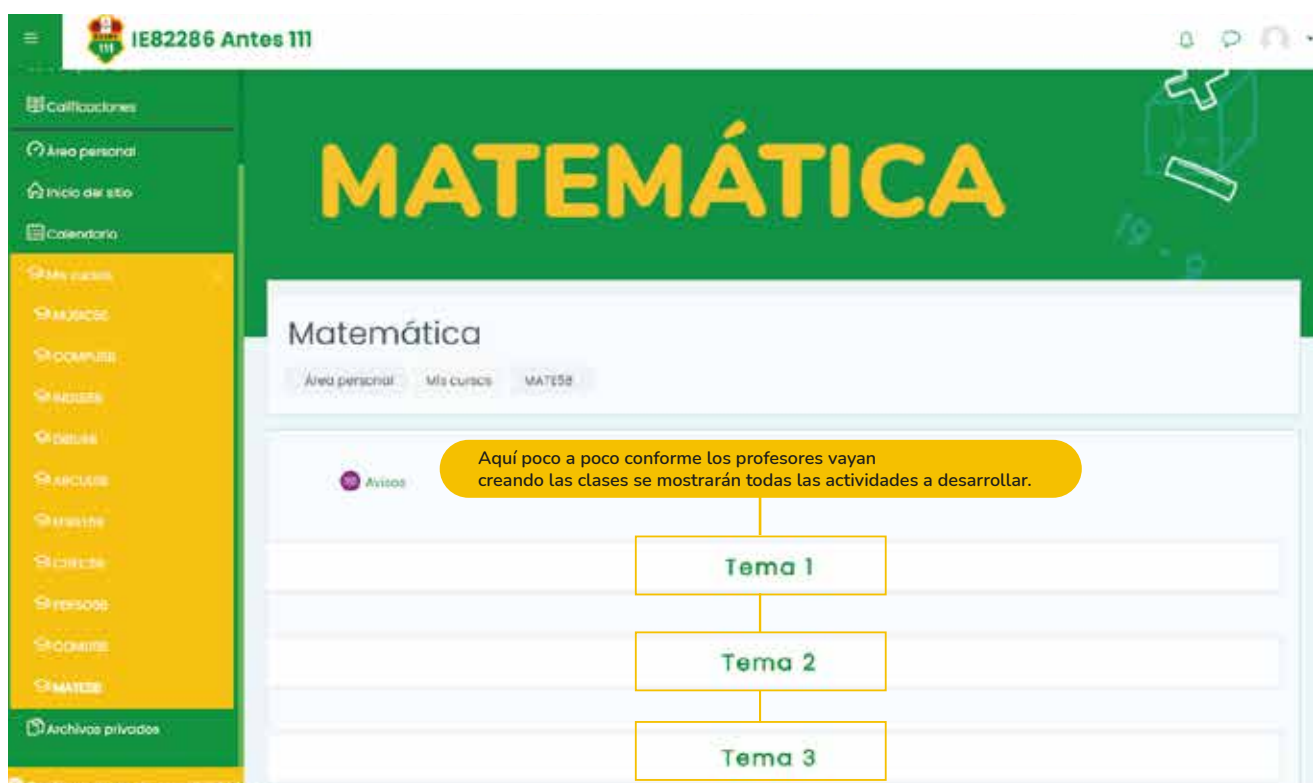

MANUAL DE ACCESO PARA ALUMNOS

www.ie82286111.edu.pe

1

Ingresa al aula virtual con la siguiente dirección web

<https://aula.ie82286111.edu.pe/>

Ingresar con su respectivo usuario y contraseña.

2

En la página del aula virtual tenemos la siguiente información importante para un determinado curso:

3 Al ingresar a un curso, el contenido sería el siguiente:

4 Para verificar su información personal y cambiar la contraseña, hacer click donde está indicado:

5

En esta página se encuentra la información personal relacionada a su respectiva cuenta: